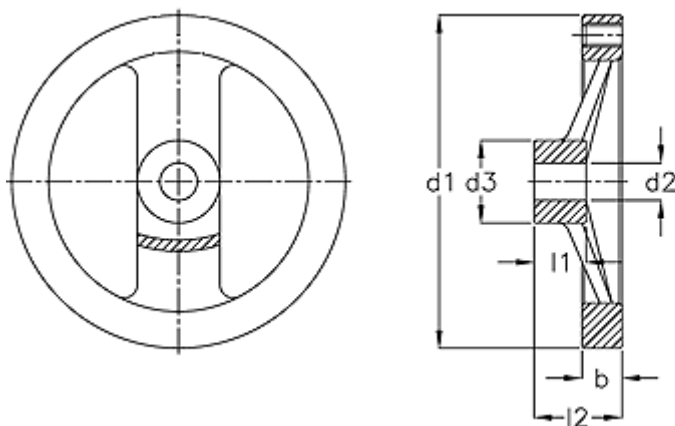

Varenummer: 20343300
Beskrivelse: E+G Håndhjul
GN 322-125-K14-A

Mål

b	= 15.0
d1	= 125
d2 H7	= 14
d3	= 31
l1	= 18
l2	= 33